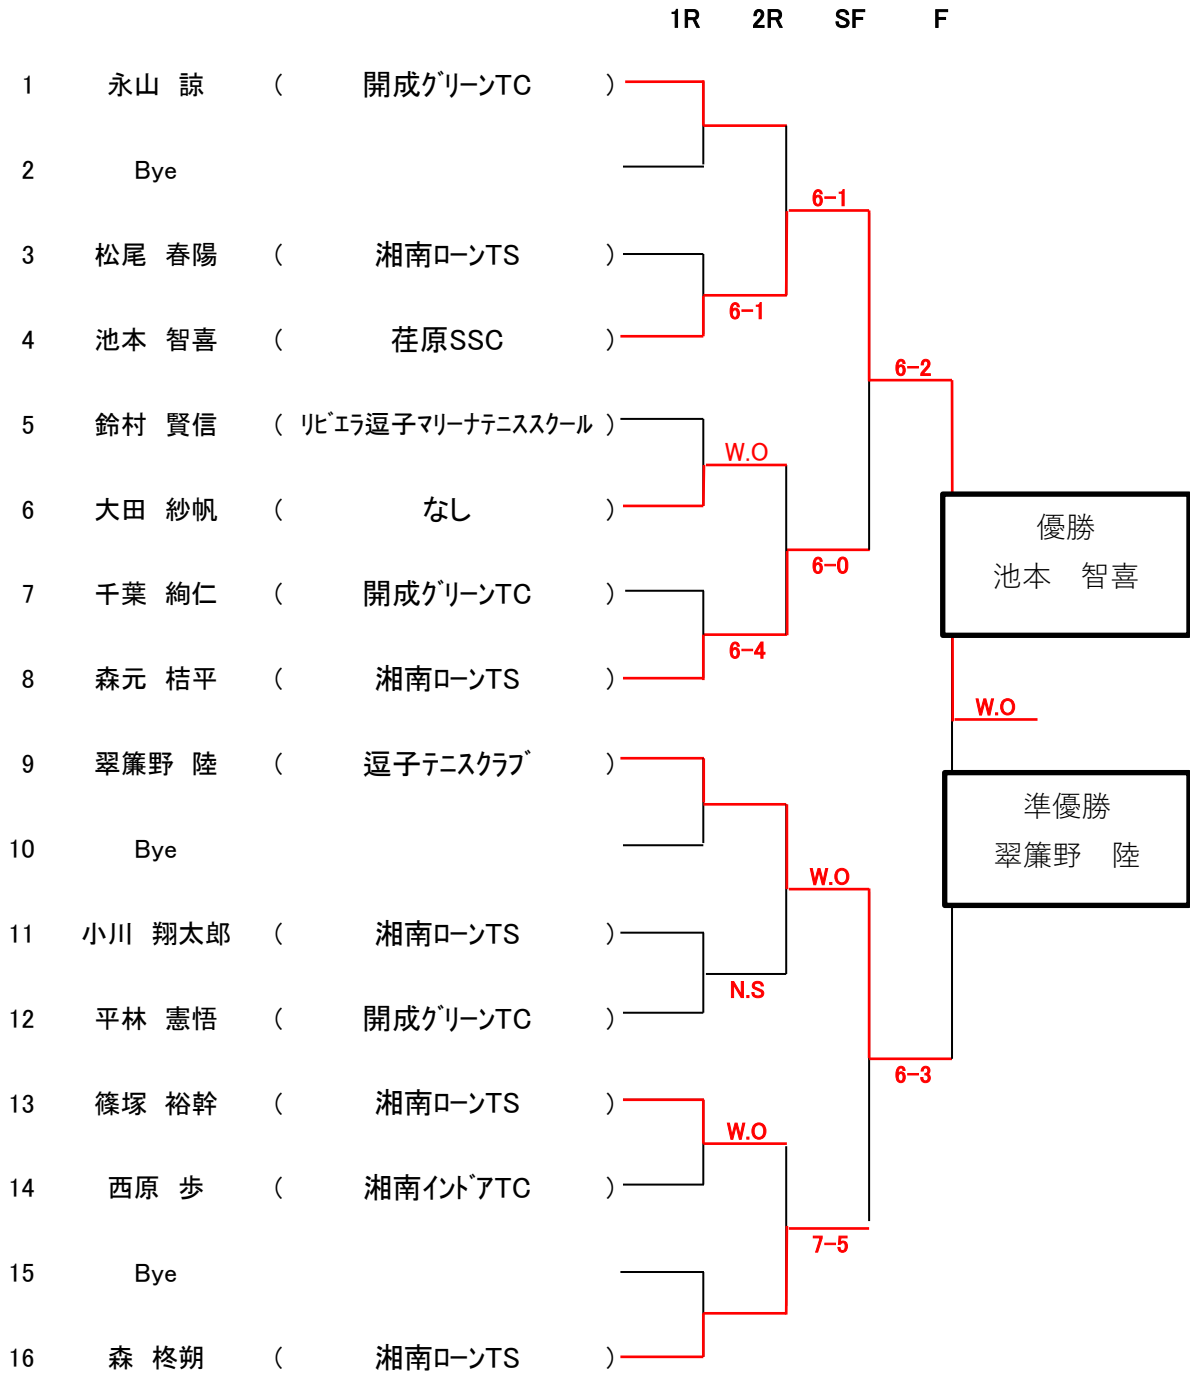

# 10才以下男女混合

8/2(Tue)

# 中学生男子シングルス

8/2(Tue)